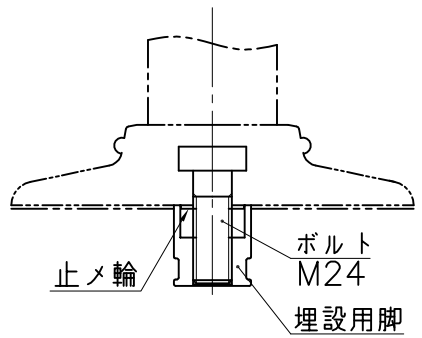

埋設用脚

キャップ (ポリウレタン:ダークブラウン)  
(ブッシュー体)

A部詳細断面図

埋設用脚セット図

NOK株式会社

品名	景観配慮色ポストコーンPCTタイプ		
型式	図面番号	本体色	
PCT-100-250-DB	FP0034K0	ダークブラウン	
PCT-100-250-DG	FP0034K1	ダークグレー	
PCT-100-250-GB	FP0034K2	グレーベージュ	