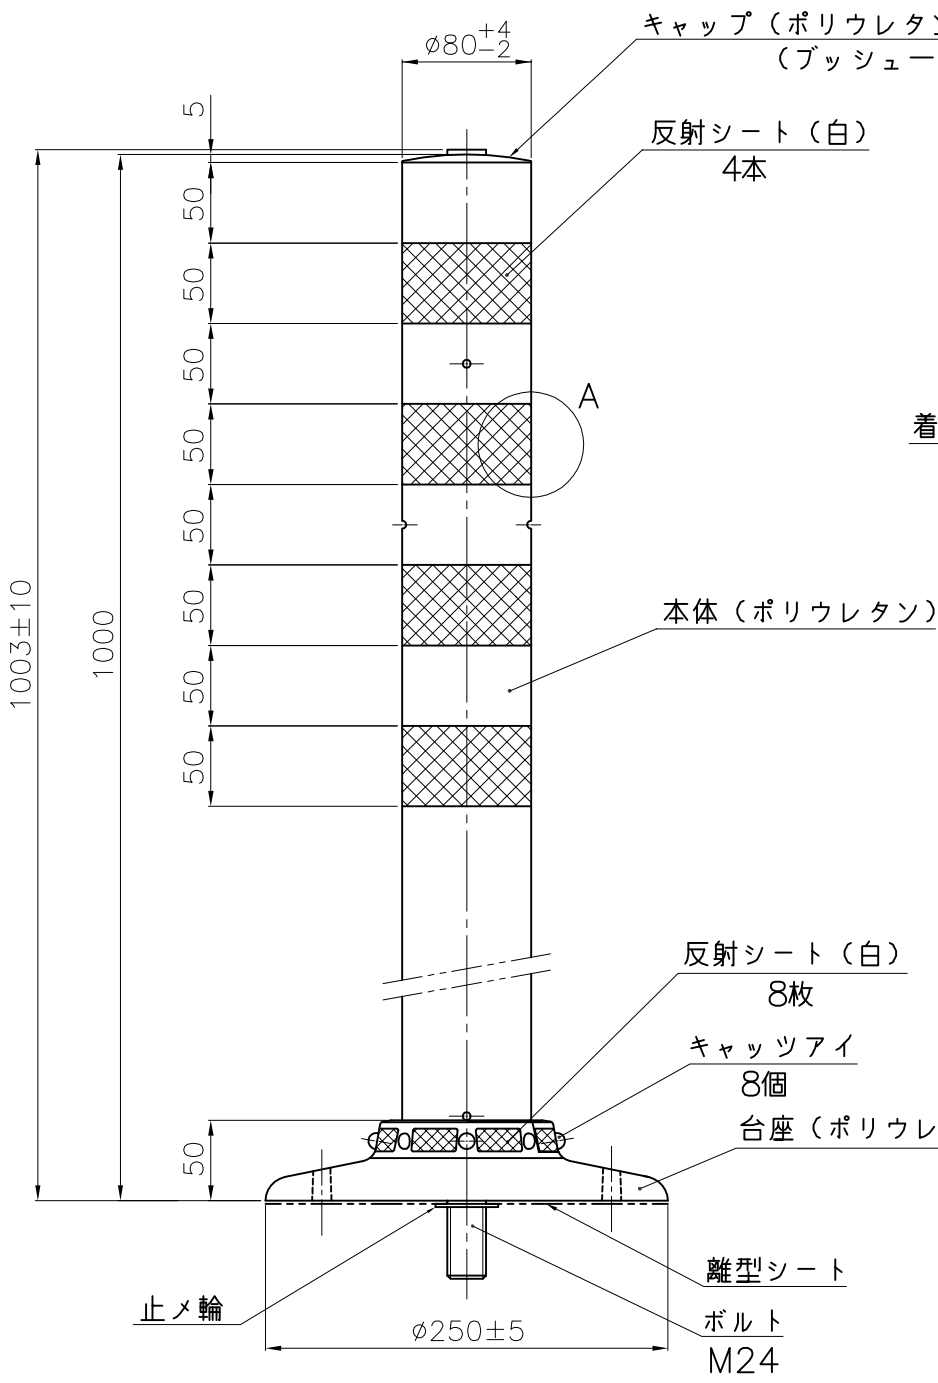

埋設用脚

キャップ (ポリウレタン:ダークブラウン)  
(ブッシュー体)

A部詳細断面図

埋設用脚セット図

NOK株式会社

品名	景観配慮色ポストコーンPCTタイプ		
型式	図面番号	本体色	
PCT-100-250-DB	FP0034K0	ダークブラウン	
PCT-100-250-DG	FP0034K1	ダークグレー	
PCT-100-250-GB	FP0034K2	グレーベージュ	