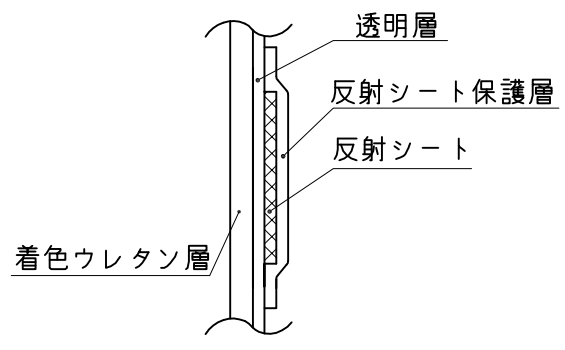

埋設用脚

キャップ (ポリウレタン:ダークブラウン)  
(ブッシュー体)

A部詳細断面図

埋設用脚セット図

NOK株式会社

品名	景観配慮色ポストコーンPCTタイプ		
型式	図面番号	本体色	
PCT-100-250-DB	FP0034K0	ダークブラウン	
PCT-100-250-DG	FP0034K1	ダークグレー	
PCT-100-250-GB	FP0034K2	グレーベージュ	